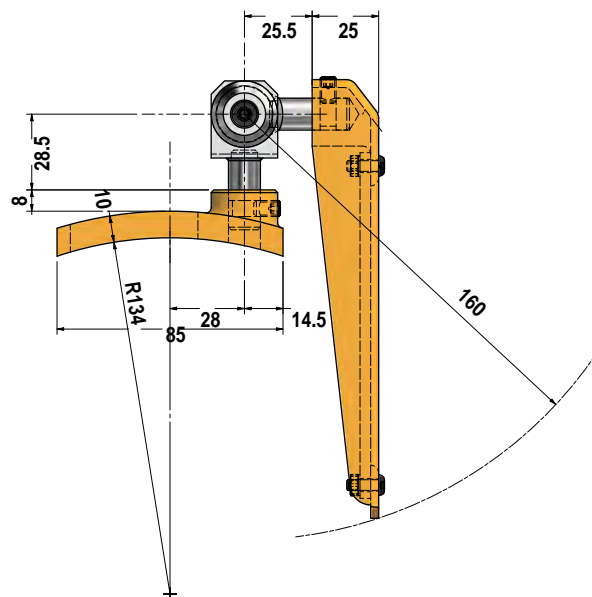

## 7MO/1SM

**Mod. MO/1SM** 1 kg ca.

- Protezione per molatrice, con giunto frizionato, di facile applicazione, costituita da telaio in alluminio con schermo in policarbonato.
- *Safeguard for grinder, provided with clutch, easy to fit, consists of aluminium frame with polycarbonate screen.*
- Protecteur pour meule, avec embrayage, facile à appliquer, pourvue d'un châssis en aluminium avec écran en polycarbonate.
- *Schutzabdeckung für Schmirgelgeräte, Ausgestattet mit Reibungskupplung, leicht zu montieren, bestehend aus Alu-Rahmen mit Polykarbonat-Scheibe.*
- Protección para esmeriladora, con acoplamiento de fricción, de fácil aplicación, constituida por bastidor de aluminio con pantalla en policarbonato.