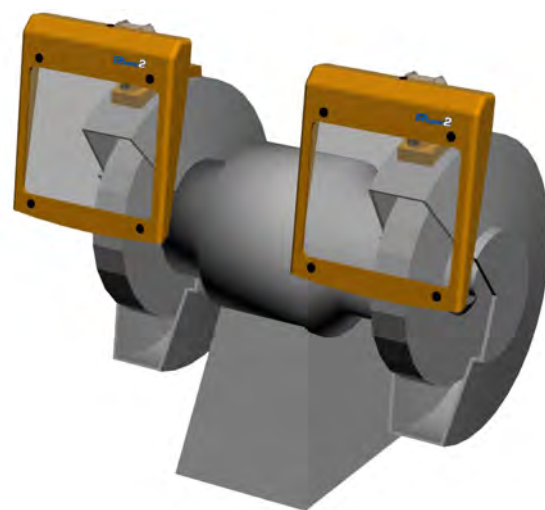

## 7MO/1SM

**Mod. MO/1SM** 1 kg ca.

- Protezione per molatrice, con giunto frizionato, di facile applicazione, costituita da telaio in alluminio con schermo in policarbonato.
- *Safeguard for grinder, provided with clutch, easy to fit, consists of aluminium frame with polycarbonate screen.*
- Protecteur pour meule, avec embrayage, facile à appliquer, pourvue d'un châssis en aluminium avec écran en polycarbonate.
- *Schutzabdeckung für Schmirgelgeräte, Ausgestattet mit Reibungskupplung, leicht zu montieren, bestehend aus Alu-Rahmen mit Polykarbonat-Scheibe.*
- Protección para esmeriladora, con acoplamiento de fricción, de fácil aplicación, constituida por bastidor de aluminio con pantalla en policarbonato.