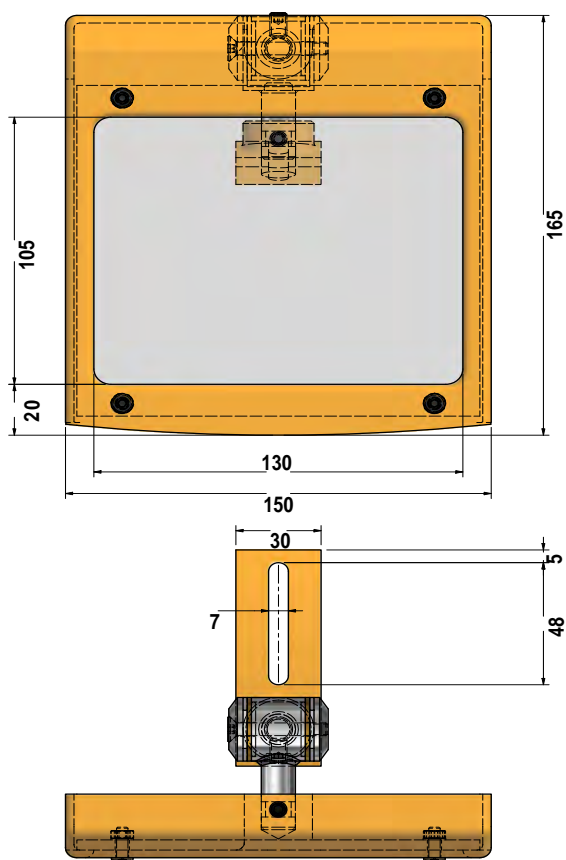

## 7MO/1SM

**Mod. MO/1SM** 1 kg ca.

- Protezione per molatrice, con giunto frizionato, di facile applicazione, costituita da telaio in alluminio con schermo in policarbonato.
- *Safeguard for grinder, provided with clutch, easy to fit, consists of aluminium frame with polycarbonate screen.*
- Protecteur pour meule, avec embrayage, facile à appliquer, pourvue d'un châssis en aluminium avec écran en polycarbonate.
- *Schutzabdeckung für Schmirgelgeräte, Ausgestattet mit Reibungskupplung, leicht zu montieren, bestehend aus Alu-Rahmen mit Polykarbonat-Scheibe.*
- Protección para esmeriladora, con acoplamiento de fricción, de fácil aplicación, constituida por bastidor de aluminio con pantalla en policarbonato.