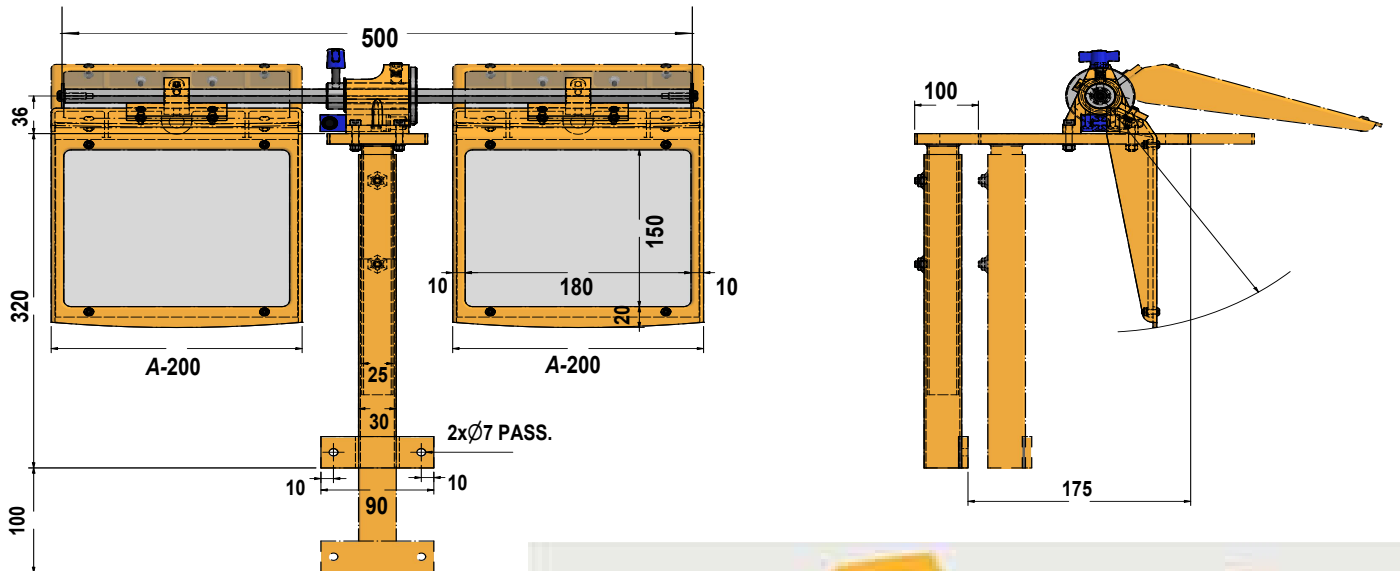

7MO2CMDS

Mod. MO/2CMDS 4 kg ca.

- Coppia di protezioni per molatrice con schermo in policarbonato e impianto di microinterruttore. Dimensione schermo A=200mm B=210mm.
- *Pair of safeguards for grinder with polycarbonate screen, complete with microswitch system. Screen size A=200mm B=210mm.*
- Paire de protecteurs avec écran en polycarbonate pour meule, équipée de micro interrupteur de sécurité. Dimension écran A=200mm B=210mm.
- *Schutzhauben-Paar für Schleifapparat, mit Polykarbonat-Scheibe mit Mikroschaltersystem. Schutzscheibenabmessungen A=200mm B=210mm.*
- Par de protecciones para esmeriladora, con pantalla en policarbonato e instalación de microinterruptor. Dimensión pantalla A=200mm B=210mm.