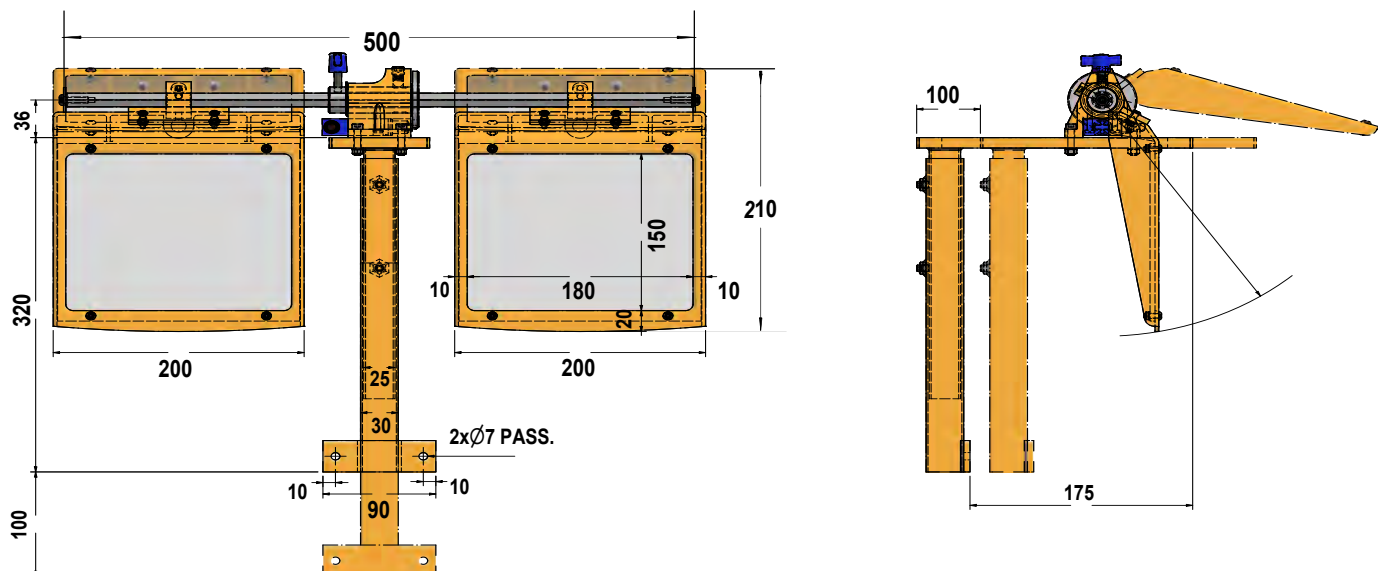

7MO2CMDS

Mod. MO/2CMDS

4 kg ca.

- Coppia di protezioni per molatrice con schermo in policarbonato e impianto di microinterruttore.
- *Pair of safeguards for grinder with polycarbonate screen, complete with microswitch system.*
- Paire de protecteurs avec écran en polycarbonate pour meule, équipée de micro interrupteur de sécurité.
- *Schutzhauben-Paar für Schleifapparat, mit Polykarbonat-Scheibe mit Mikroschaltersystem.*
- Par de protecciones para esmeriladora, con pantalla en policarbonato e instalación de microinterruptor.