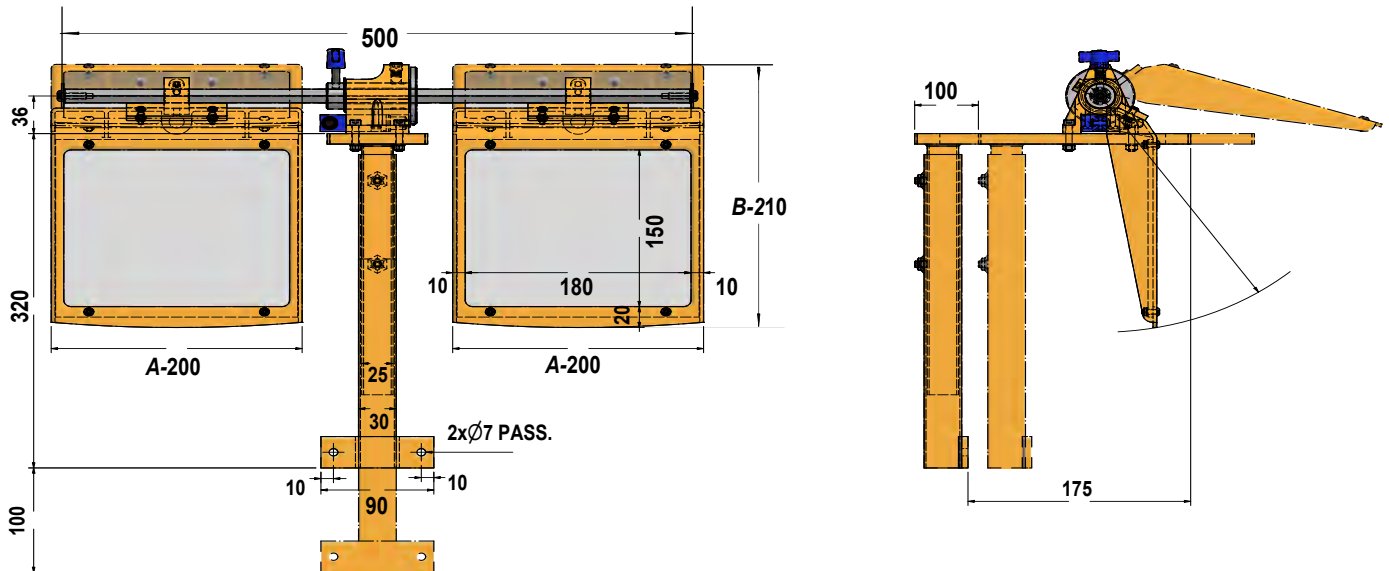

# 7MO2CMDS

**Mod. MO/2CMDS**      4 kg ca.

- Coppia di protezioni per molatrice con schermo in policarbonato e impianto di microinterruttore. Dimensione schermo A=200mm B=210mm.
- *Pair of safeguards for grinder with polycarbonate screen, complete with microswitch system. Screen size A=200mm B=210mm.*
- Paire de protecteurs avec écran en polycarbonate pour meule, équipée de micro interrupteur de sécurité. Dimension écran A=200mm B=210mm.
- *Schutzhauben-Paar für Schleifapparat, mit Polykarbonat-Scheibe mit Mikroschaltersystem. Schutzscheibenabmessungen A=200mm B=210mm.*
- Par de protecciones para esmeriladora, con pantalla en policarbonato e instalación de microinterruptor. Dimensión pantalla A=200mm B=210mm.