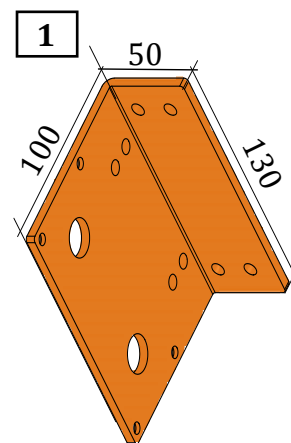

## 7MO3LCM

ON/OFF

Adjustable

Led lamp 10/30V AC/DC

- Versione come MO/2, ma con illuminazione a LED e MICRO
- *Design sameas mod. MO/2 but with LED lamp and MICRO*
- Identique ou MO/2 mais équipé d'une lampe Led avec MICRO
- *Ausführung wie MO/2L, jedoch mit LED lampe. Reibungskupplung mit Mikroschaltersystem.*
- Versión como MO/2L, pero con iluminación LED e microinterruptor.
- **Led Light 10/30V 20W AC/DC**