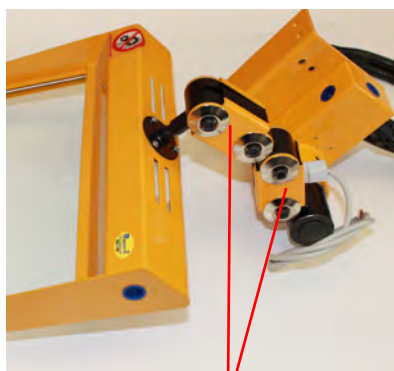

## 7MO3LCM

ON/OFF

Adjustable

Led lamp 10/30V AC/DC

- Versione come MO/2, ma con illuminazione a LED e MICRO
- *Design sameas mod. MO/2 but with LED lamp and MICRO*
- Identique ou MO/2 mais équipé d'une lampe Led avec MICRO
- *Ausführung wie MO/2L, jedoch mit LED lampe. Reibungskupplung mit Mikroschaltersystem.*
- Versión como MO/2L, pero con iluminación LED e microinterruptor.
- **Led Light 10/30V 20W AC/DC**