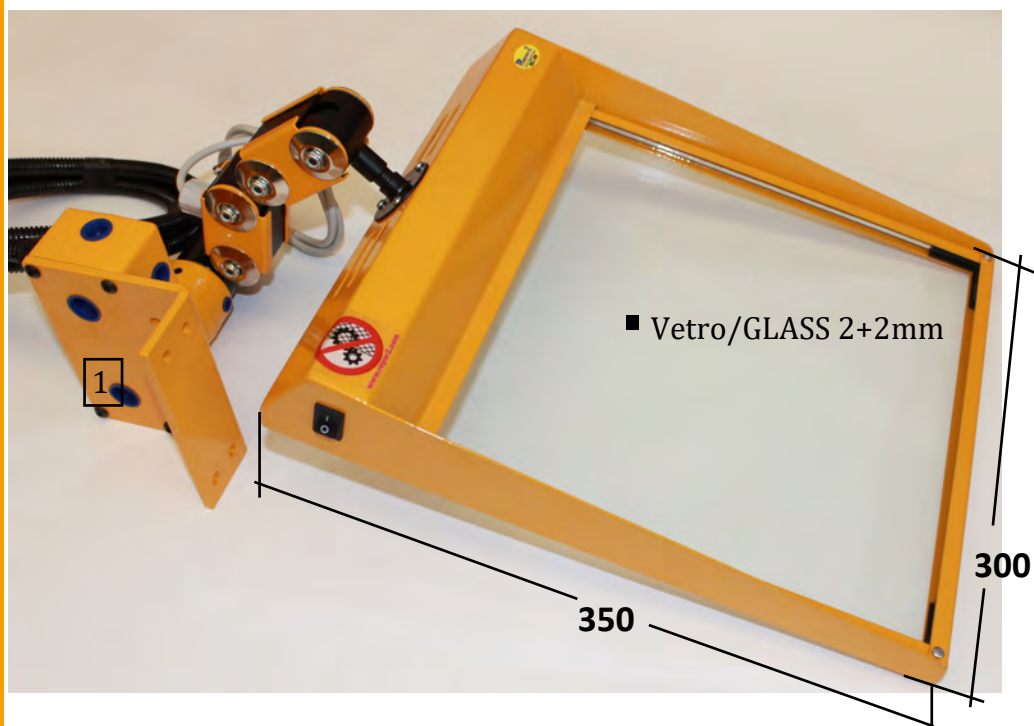

## 7MO3LCM

ON/OFF

Adjustable

Led lamp 10/30V AC/DC

- Versione come MO/2, ma con illuminazione a LED e MICRO
- *Design sameas mod. MO/2 but with LED lamp and MICRO*
- Identique ou MO/2 mais équipé d'une lampe Led avec MICRO
- *Ausführung wie MO/2L, jedoch mit LED lampe. Reibungskupplung mit Mikroschaltersystem.*
- Versión como MO/2L, pero con iluminación LED e microinterruptor.
- **Led Light 10/30V 20W AC/DC**