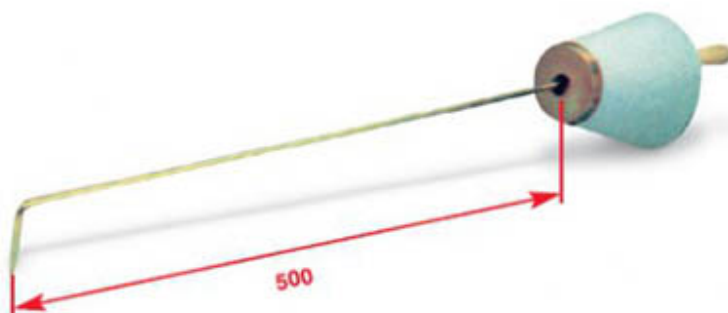

Mod- 1FI Fioretto Asporta trucioli

Strumento utilizzato per levare o tagliare i trucioli in modo sicuro, preciso ed energetico senza recare danni all'operatore.
Disponibili con protezione con protezione avvolgente in polietilene

*Tool used to remove or cut chips safely, accurately and energetically without harming the operator.
Available with wraparound polyethylene protection*